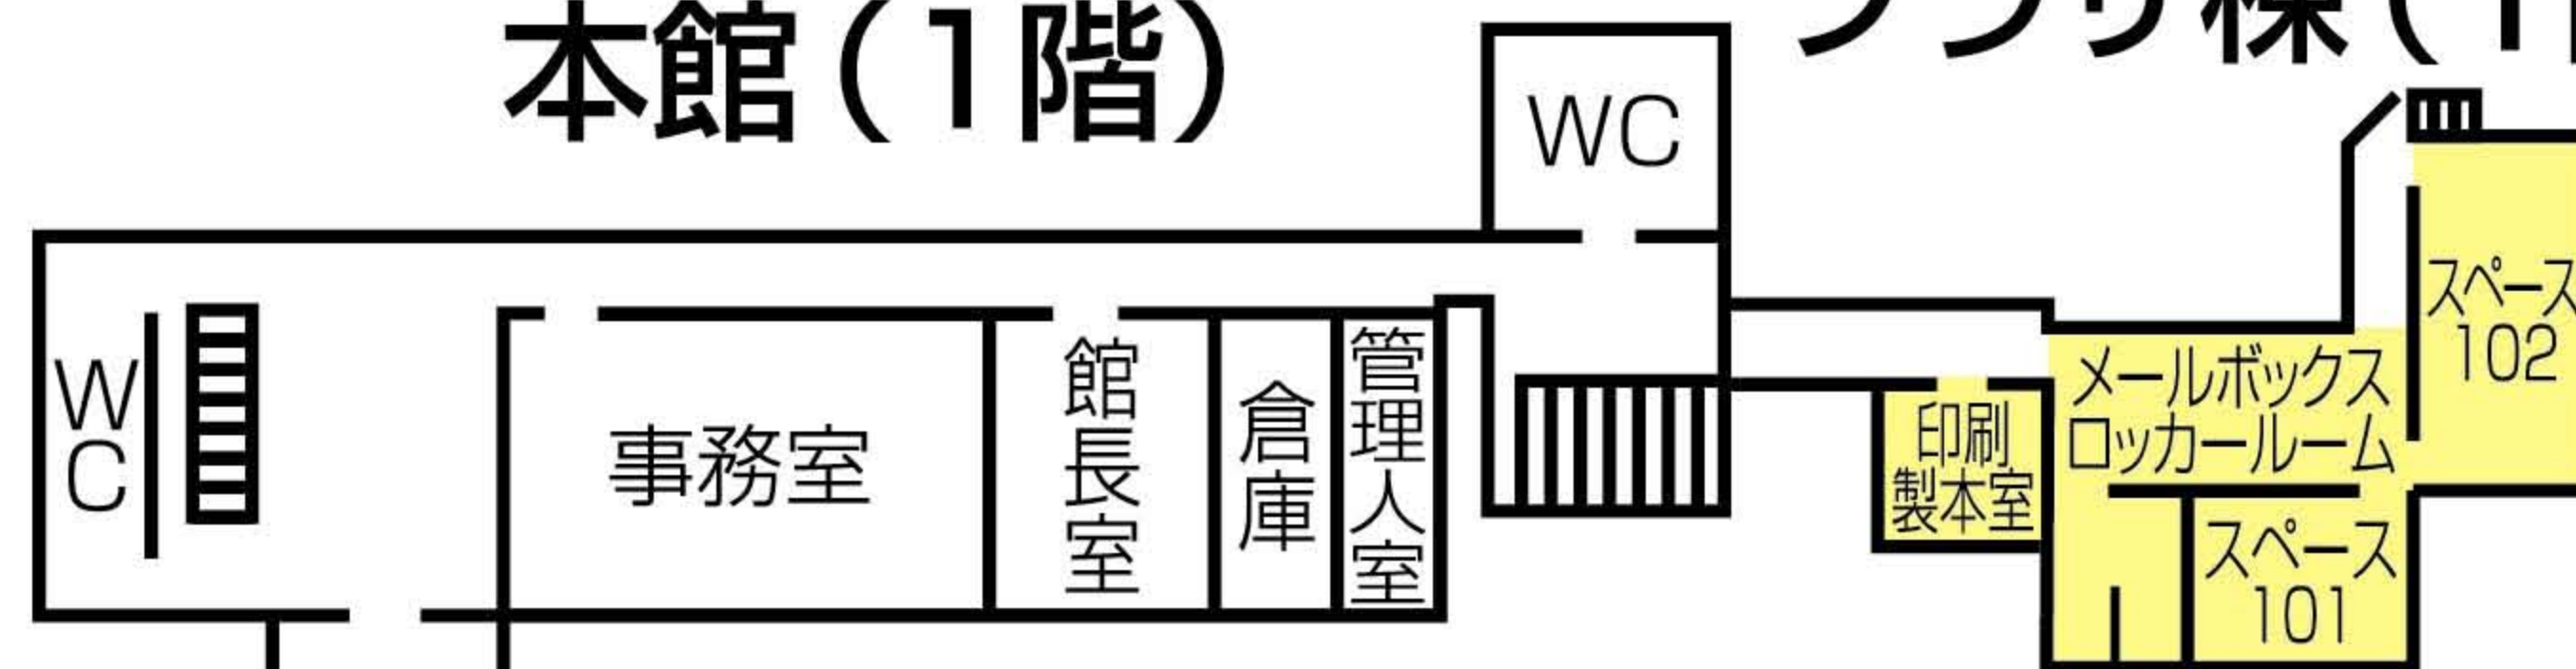

体育館

講堂

和室ブース
和室スペース

生活創造情報プラザ

本館 (地階)

本館 (2階)

伝統文化コーナー
消費生活展示コーナー

プラザ棟 (2階)

本館 (1階)

プラザ棟 (1階)

放送大学視聴室

和室ブース
和室スペース

渡り廊下

県民ギャラリー